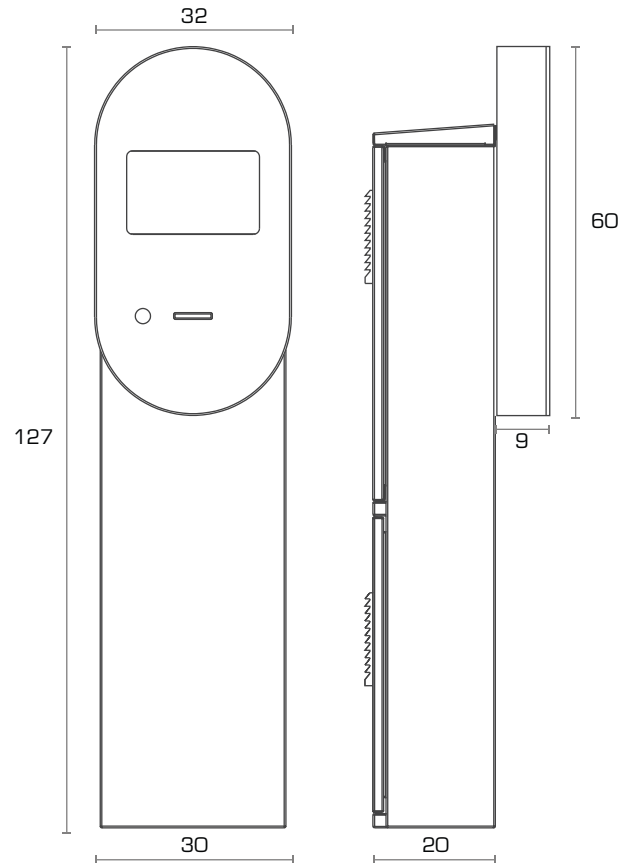

AUTOLINE PTICKETS GLASS 80

DISPENSADOR DE TARJETAS O TICKETS

Características

- Frontal en vidrio templado negro 6mm.
- Pantalla de 11".
- Voz de aviso de entrada.
- Protocolo TCP/IP
- Sistema operativo Linux
- Funcionamiento online / Offline.
- Entrega Ticktes Estándar.
- Luz Lateral Indicadora de Estado.
- Fácil integración con barreras vehiculares.
- Sistema escalable.
- Compacto, ligero y robusto.

Especificaciones Técnicas

Capacidad de almacenamiento	De 1000 a 5000 Tickets
Velocidad de captura	1 Segundo
Comunicación	TCP/IP (Red de Datos)
Alimentación	110 V AC
Temperatura/humedad	0-50 °/0-90% RH
Material Acabado	Metálico Calibre 16 Pintura Electroestática
Anclaje	Soporte Base 1/8"
Salidas	2, Relay
Thickness	0,6 - 1,5

Embalaje

Alto 1245 mm
Ancho 383 mm
Profundidad 303 mm
Peso Aproximado
61 Kg.

Opcionales

Interfonía IP.
Video cámara (Conductor)
Reconocimiento de Placas LPR.
Lector de proximidad (Mifare)
Módulo Inventario de Vehículos.
Lector PDF 417 (cédula).
Lector QR.